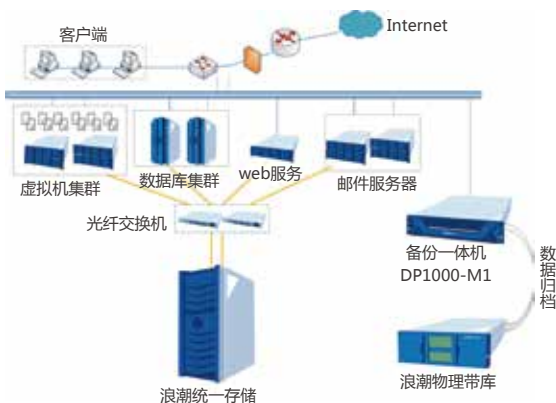

## 应用方案

### 备份一体机数据备份解决方案

**方案描述：**伴随信息化高速发展的同时，信息系统的安全问题也十分突出，数据备份越来越得到人们的重视。DP1000-M1可无缝接入客户现有IT环境，并兼备备份服务器、备份软件和备份介质。

**客户价值：**采购周期短，减少运维投资，售后服务保障；开放全部应用平台备份功能授权，免费提供高级备份软件功能，后期按容量扩展，无需客户二次软件投资，不限制客户备份系统规划。

### 备份一体机数据备份自动归档解决方案

**方案描述：**数据先从磁盘介质备份到DP1000，再从DP1000传输到物理磁带库。DP1000是磁盘介质，并通过RAID技术可加速备份速度和可靠性。

**客户价值：**集成专业的企业级数据备份服务，同一厂商提供一体化备份方案，简化备份架构，缩减客户管理运维投资；离线数据按策略归档到物理带库，实现重要数据长期保存。