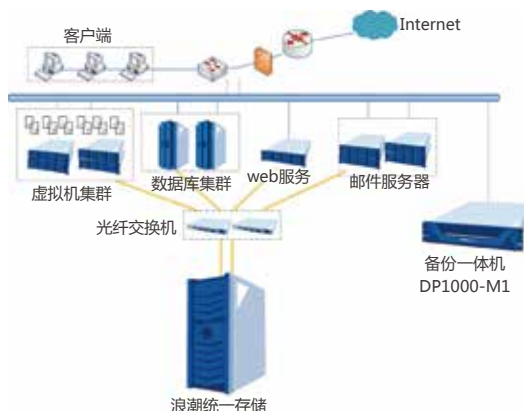

应用方案

备份一体机数据备份解决方案

方案描述：伴随信息化高速发展的同时，信息系统的安全问题也十分突出，数据备份越来越得到人们的重视。DP1000-M1可无缝接入客户现有IT环境，并兼备备份服务器、备份软件和备份介质。

客户价值：采购周期短，减少运维投资，售后服务保障；开放全部应用平台备份功能授权，免费提供高级备份软件功能，后期按容量扩展，无需客户二次软件投资，不限制客户备份系统规划。